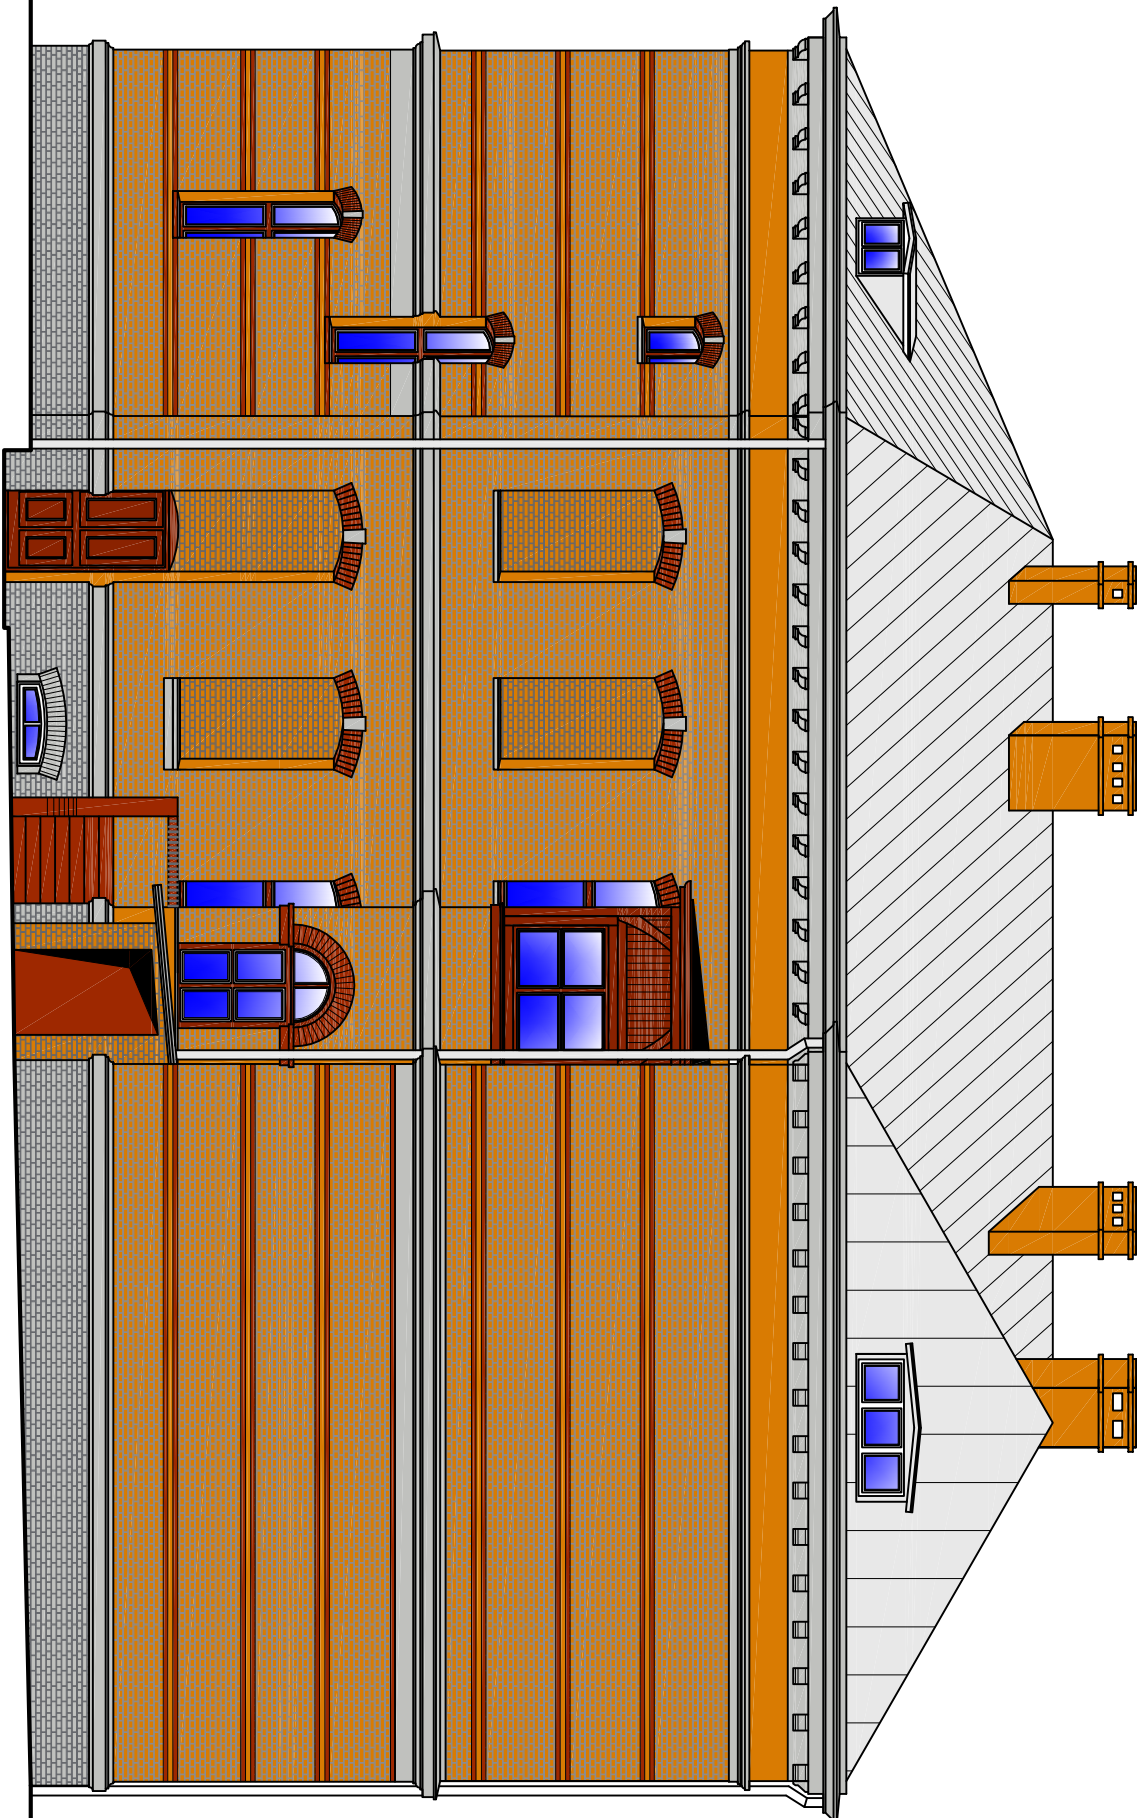

Budynek użytkowy
Projekt remontu elewacji

Elewacja tylna południowo - zachodnia

Świdnica, Armii Krajowej 1

PPHU BARTOSZ KĘDZIERSKI
USŁUGI PROJEKTOWE
DORADZTWO - SZKOLENIA

obiekt: BUDYNEK UŻYTKOWY
adres: 58-100 ŚWIDNICA, UL. ARMII KRAJOWEJ 1, działka nr 1116
inwestor: WANDA HAŁACZEK, UL. ARMII KRAJOWEJ 1, 58-100 ŚWIDNICA
projektant: mgr inż. arch. Anna Baran

data:
06.2015

skala:
1:100

ARCHITEKTURA

mgr inż. arch. Anna Baran

upr. konserw. nr 1/94 z 1994.04.18
upr.arch.UAN 2/47/84W-ch z 1984.05.24

asyst. proj. mgr inż. arch. Bartosz Kędziński

ELEWACJA TYLNA

PROJEKT BUDOWLANY