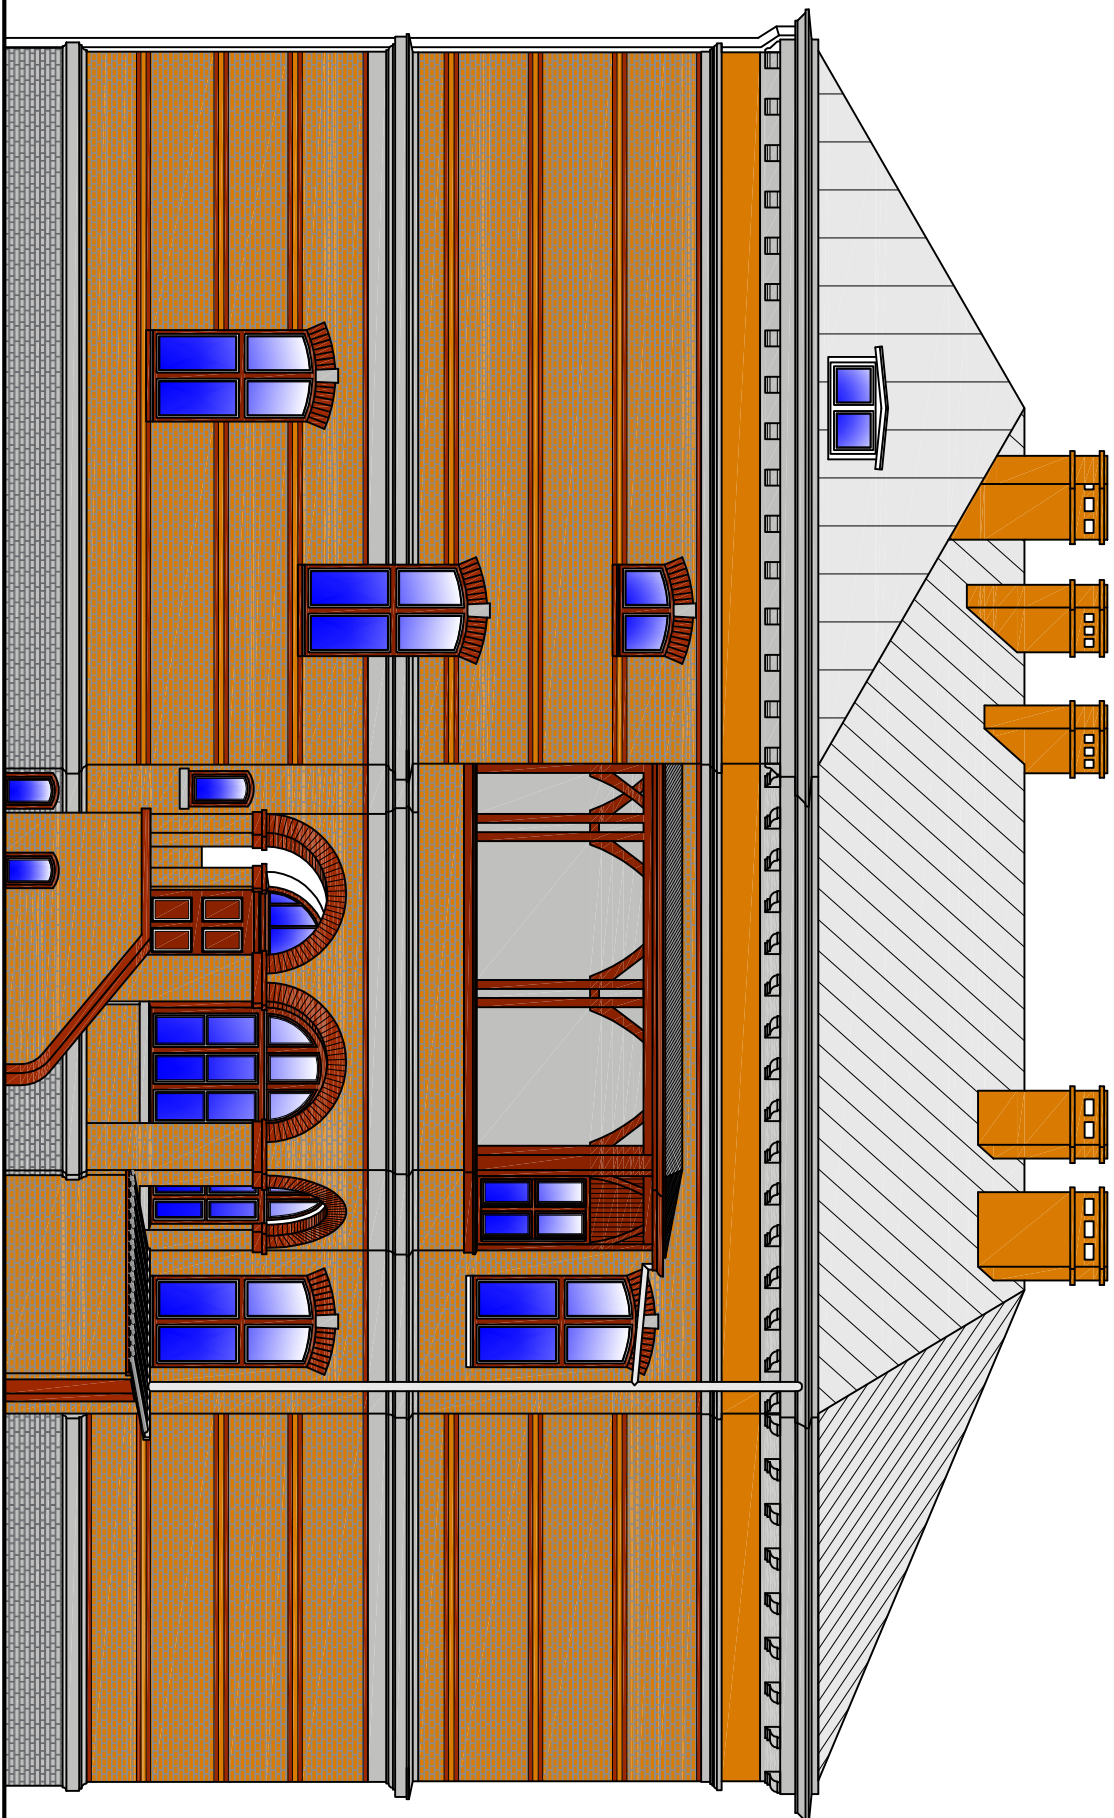

Budynek użytkowy
Projekt remontu elewacji

Elewacja boczna zachodnia

Świdnica, Armii Krajowej 1

PPHU BARTOSZ KĘDZIERSKI
USŁUGI PROJEKTOWE
DORADZTWO - SZKOLENIA

obiekt: BUDYNEK UŻYTKOWY
adres: 58-100 ŚWIDNICA, UL. ARMII KRAJOWEJ 1, działka nr 1116
inwestor: WANDA HAŁACZEK, UL. ARMII KRAJOWEJ 1, 58-100 ŚWIDNICA
projektant: mgr inż. arch. Anna Baran

data:
06.2015

skala:
1:100

ARCHITEKTURA

mgr inż. arch. Anna Baran

upr. konserw. nr 1/94 z 1994.04.18
upr.arch.UAN 2/47/84W-ch z 1984.05.24

asyst. proj. mgr inż. arch. Bartosz Kędziński

ELEWACJA BOCZNA 1

PROJEKT BUDOWLANY